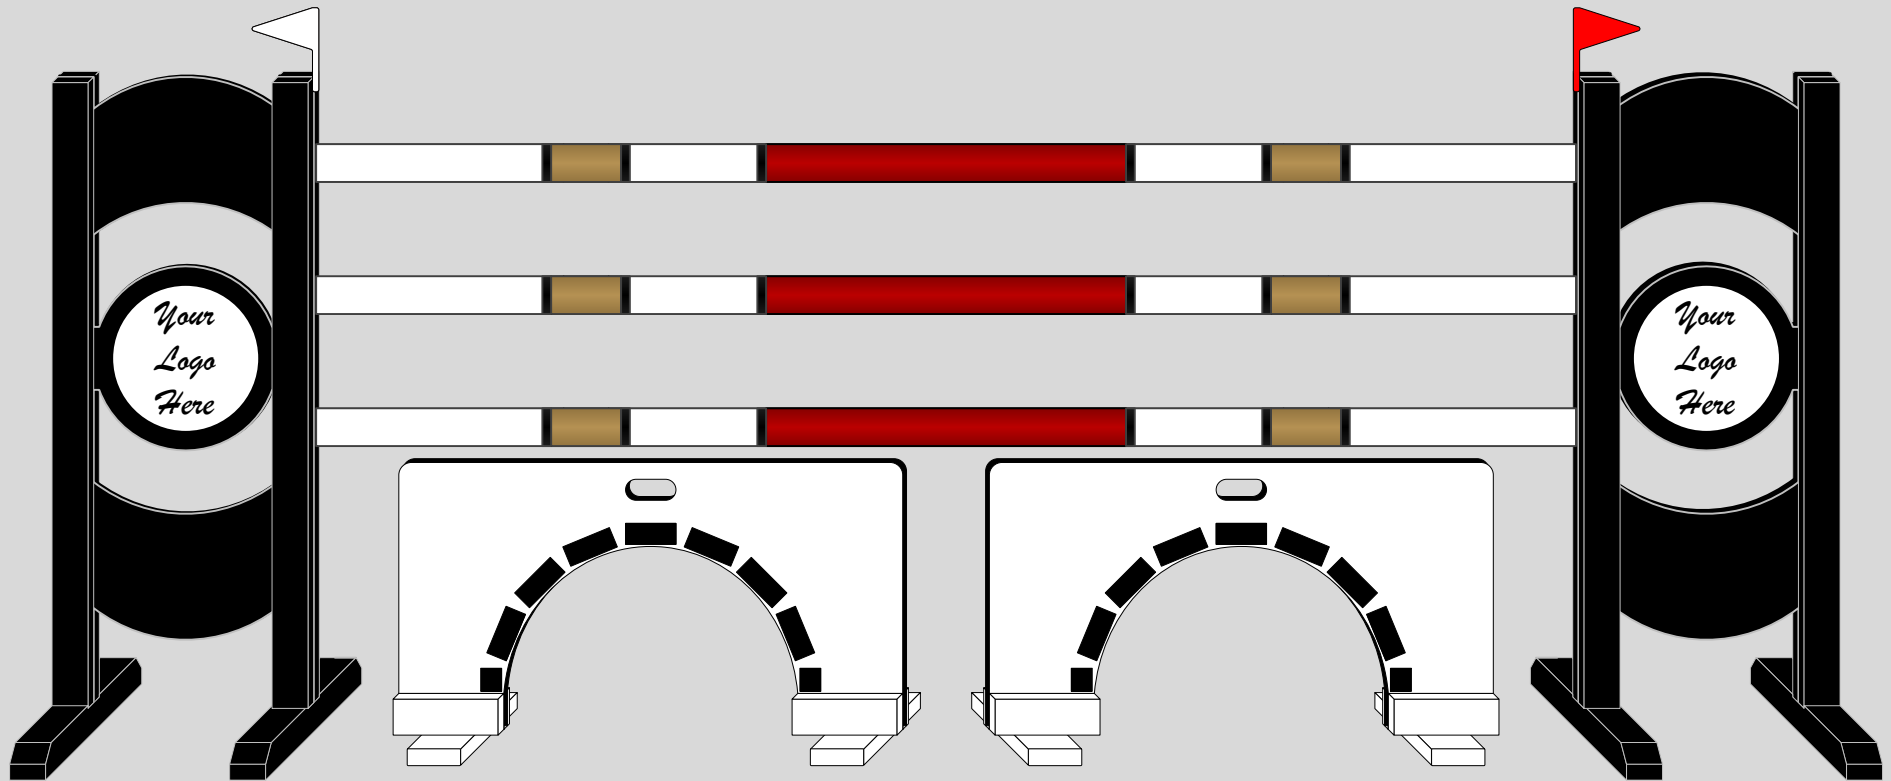

'LITE' Jumps : 63" x 24"

<u>STANDARD:</u>	LW14	$362.50 + decal
<u>POLE:</u>	P-23-3.0 m	$120.00
<u>FILLER:</u>	LGF01 (2 pieces)	$420.00