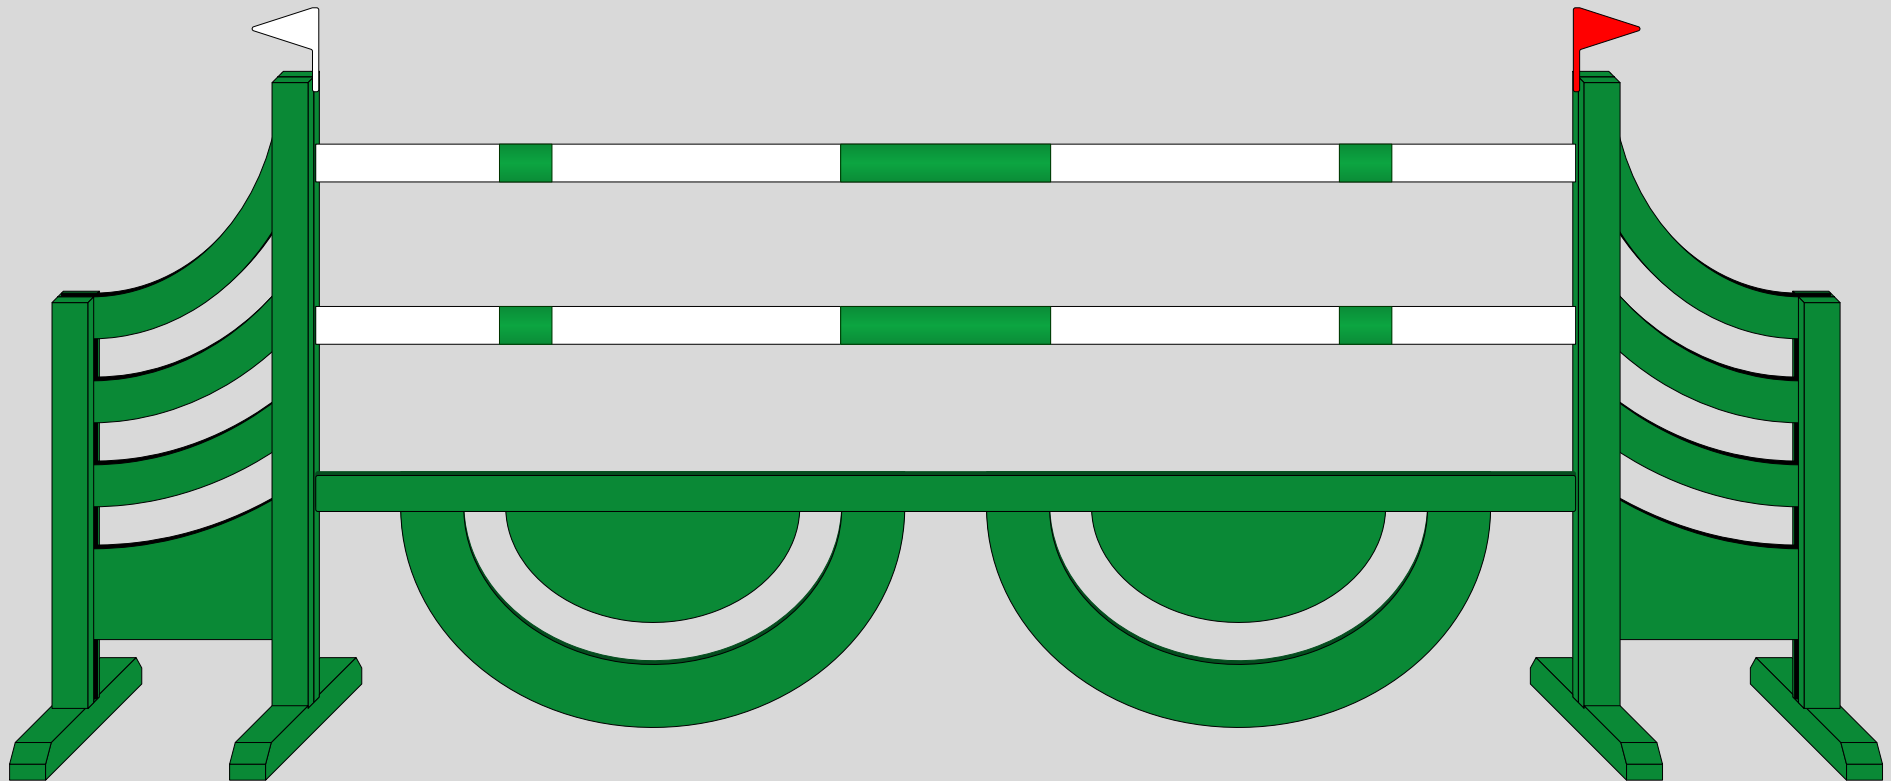

# 'LITE' Jumps : 63" x 24"

<b>STANDARD:</b>	LW01	\$362.50
<b>POLE:</b>	P-20-3.0 m	\$110.00
<b>FILLER:</b>	LG05	\$290.00

# 'LITE' Jumps : 63" x 24"

<b>STANDARD:</b>	LW02	\$362.50
<b>POLE:</b>	P-05-3.0m	\$105.00
<b>FILLER:</b>	LG06	\$320.00

# 'LITE' Jumps : 63" x 24"

<b>STANDARD:</b>	LW03	\$362.50
<b>POLE:</b>	P-08-3.0 m	\$110.00
<b>FILLER:</b>	LG01	\$290.00