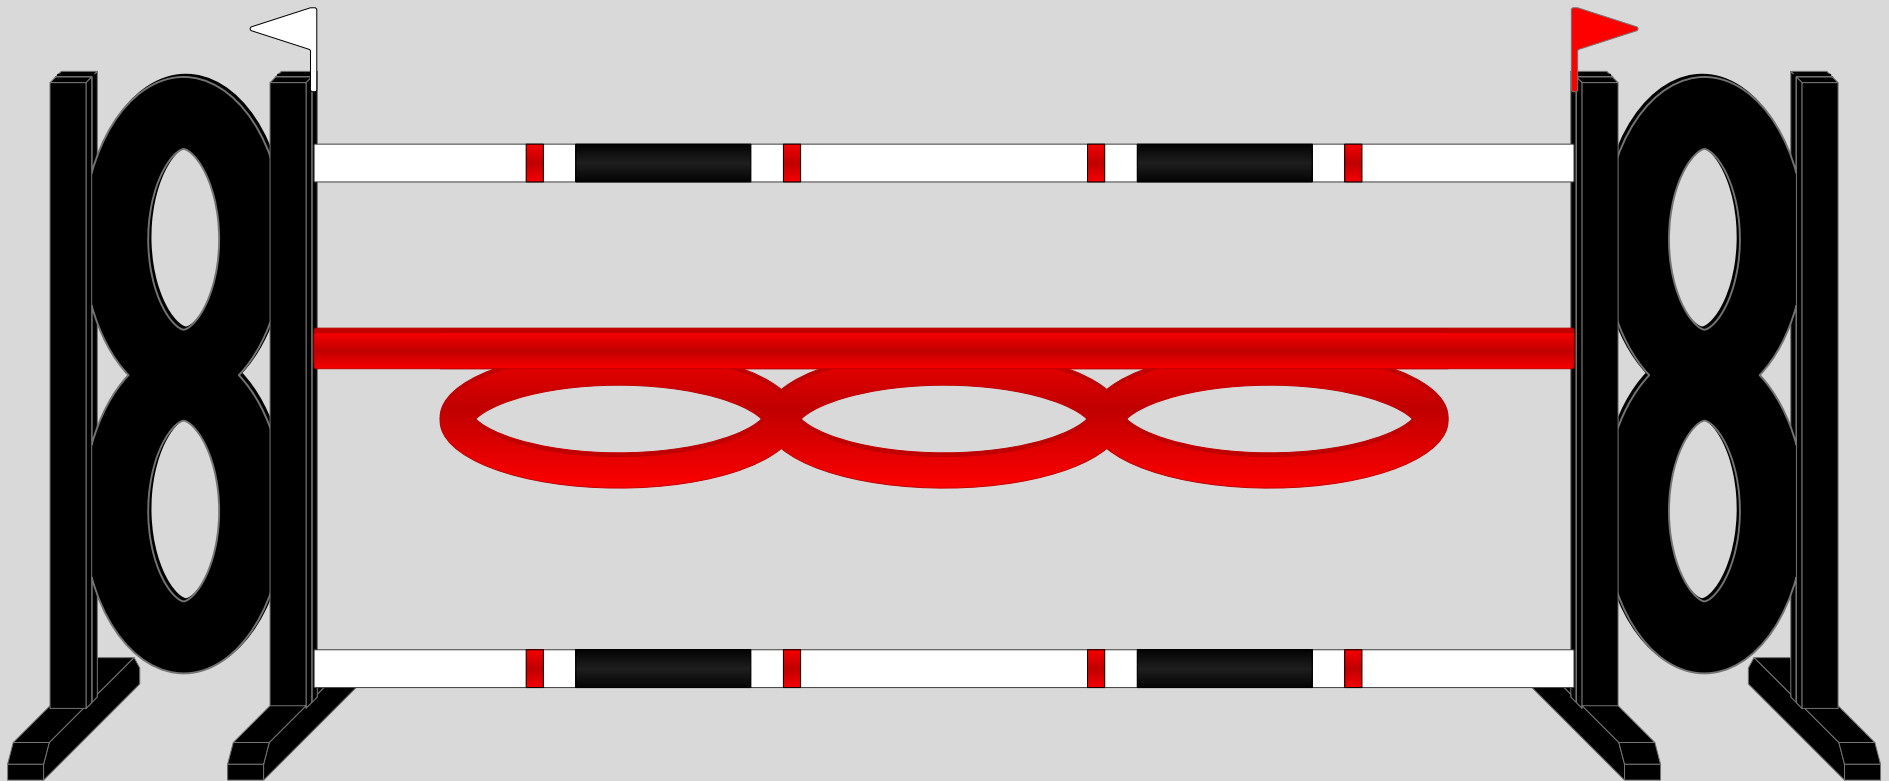

'LITE' Jumps : 63" x 24"

STANDARD:	LW07	$362.50
POLE:	P-21-3.0 m	$110.00
FILLER:	LG03	$290.00