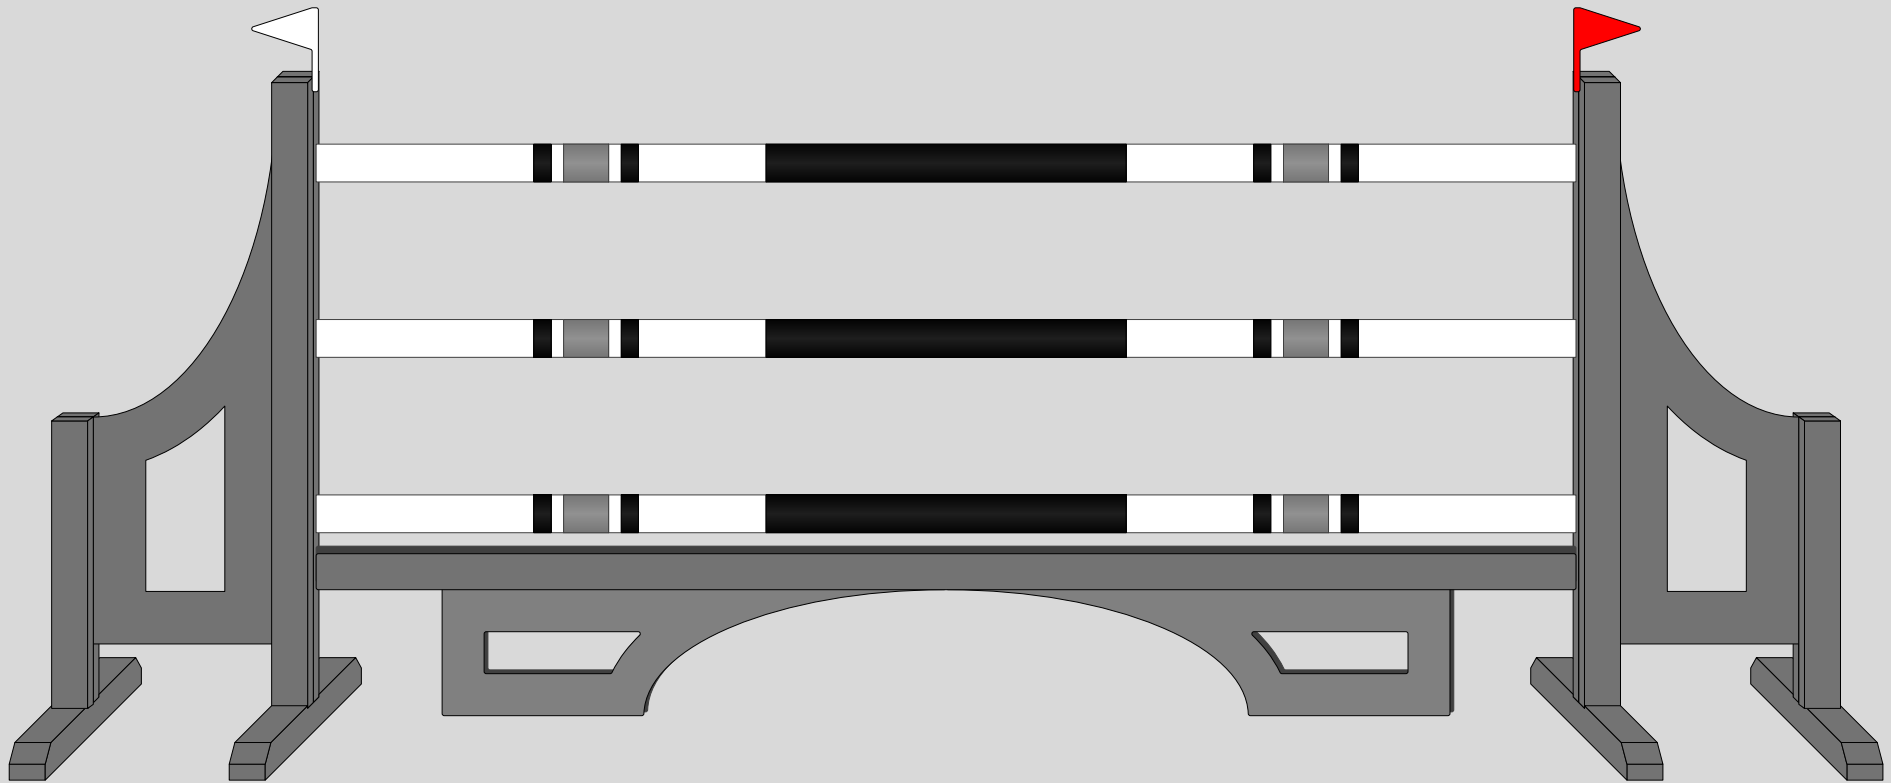

# 'LITE' Jumps : 63" x 24"

<b>STANDARD:</b>	LW01	\$362.50
<b>POLE:</b>	P-20-3.0 m	\$110.00
<b>FILLER:</b>	LG05	\$290.00

# 'LITE' Jumps : 63" x 24"

<b>STANDARD:</b>	LW02	\$362.50
<b>POLE:</b>	P-05-3.0m	\$105.00
<b>FILLER:</b>	LG06	\$320.00