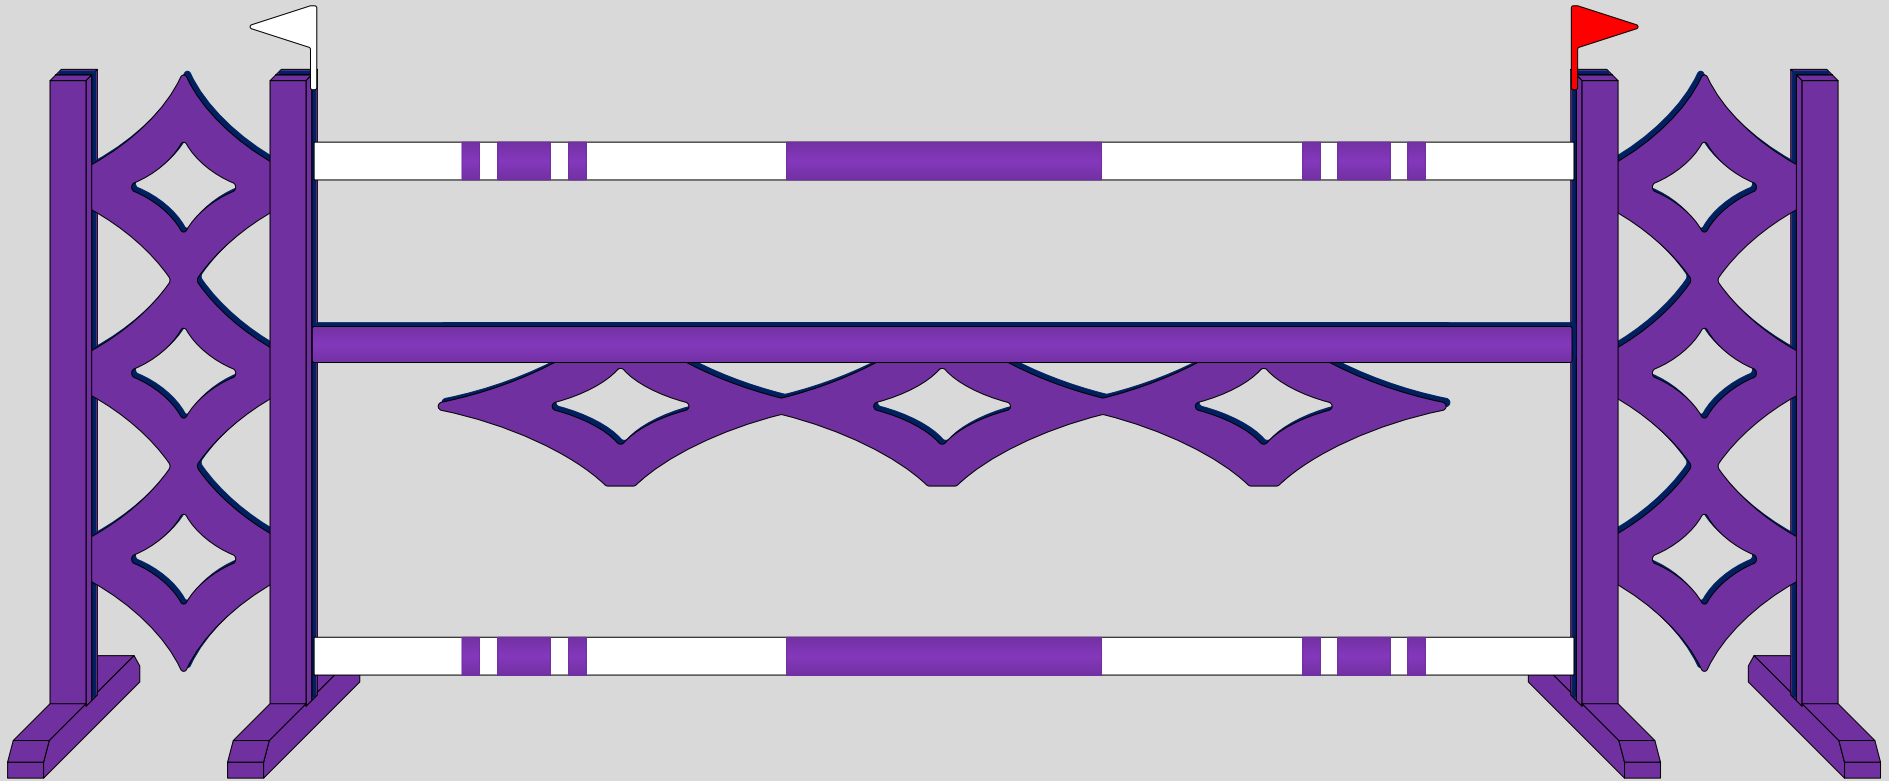

# 'LITE' Jumps : 63" x 24"

<b>STANDARD:</b>	LW01	\$362.50
<b>POLE:</b>	P-20-3.0 m	\$110.00
<b>FILLER:</b>	LG05	\$290.00

# 'LITE' Jumps : 63" x 24"

<b>STANDARD:</b>	LW02	\$362.50
<b>POLE:</b>	P-05-3.0m	\$105.00
<b>FILLER:</b>	LG06	\$320.00

# 'LITE' Jumps : 63" x 24"

<b>STANDARD:</b>	LW03	\$362.50
<b>POLE:</b>	P-08-3.0 m	\$110.00
<b>FILLER:</b>	LG01	\$290.00